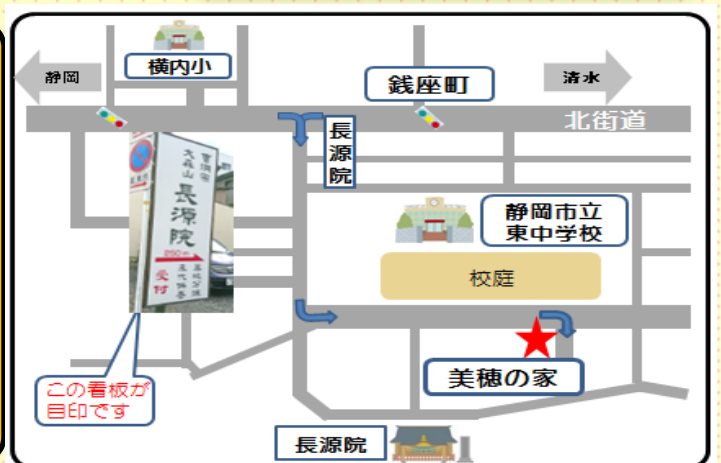

春よ 来い来い♪

おはぎには
あんこをたくさん
つけなきゃね。

なかなか
上手じゃん。

玄関の壁画『春の小川』

美穂の家の日常風景

この「みかん体操」って
いうのをやると、
なんだか調子がいいだよ。

きれいなお花が
たくさん咲いたね。

自分たちで
作った味噌が
一番！

みんなで
食べると
おいしいね
♪

介護・看護職員募集

美穂の家と一緒に働いてくださる方を募集中
です。未経験の方も大歓迎です。
ご興味のある方はお気軽にお問い合わせください。

●ボンベルカーユ・デイ 美穂の家 沓谷
担当:高橋

TEL:054-277-9239

ボンベルカーユ・デイ 美穂の家 沓谷

静岡市葵区沓谷1-20-8

TEL:054-277-9239